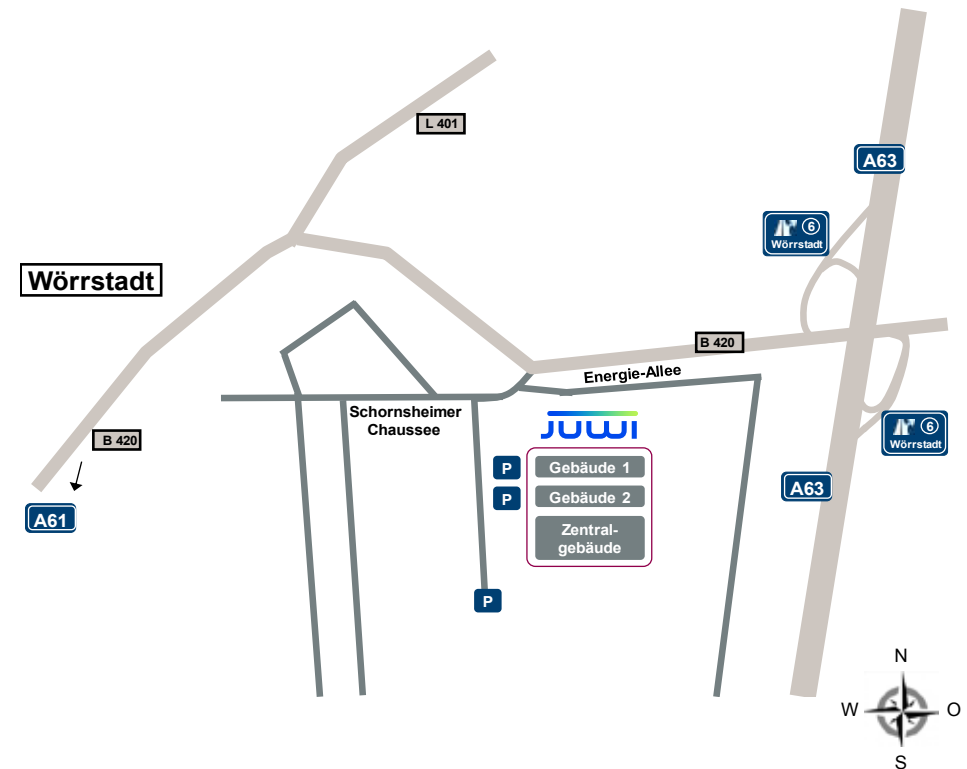

## Ihr Weg zum Firmensitz in Wörrstadt

**Aus Mainz / Frankfurt kommend**, fahren Sie am Autobahnkreuz Mainz-Süd in Richtung Kaiserslautern auf die A63. An der Autobahnanschlussstelle 6 „Wörrstadt / Oppenheim / Nierstein“ geht es rechts auf die B420 Richtung Wörrstadt.

**Aus Worms oder Koblenz kommend**, fahren Sie am Kreuz Alzey in Richtung Mainz / Frankfurt auf die A63. Dort fahren Sie an der Autobahnanschlussstelle 6 „Wörrstadt / Oppenheim / Nierstein“ links auf die B420.

**Nach Verlassen der Autobahn** fahren Sie an der nächsten Abfahrt links in den Gewerbepark. Der Empfang befindet sich im Zentralgebäude. Parkmöglichkeiten finden Sie westlich von Gebäude 1 und 2.

Sollte Ihr **Navigationssystem** die „Energie-Allee“ nicht kennen, geben Sie bitte die „Schornsheimer Chaussee“ ein.

# Lageplan