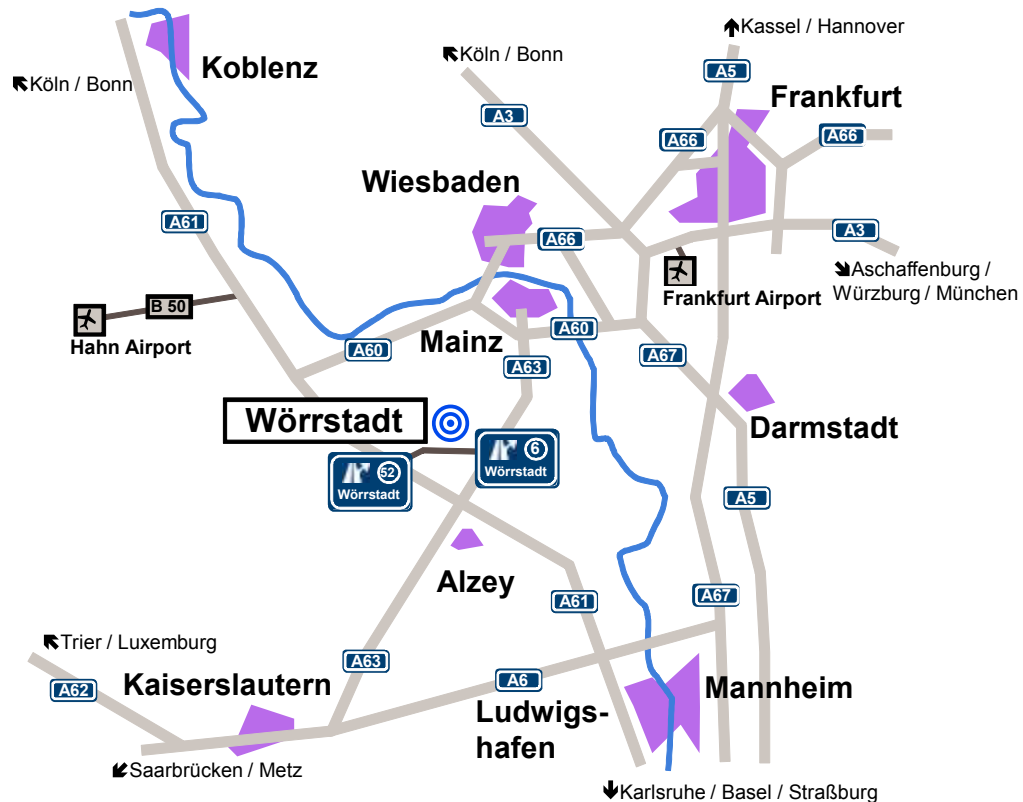

## Ihr Weg zum Firmensitz in Wörrstadt

**Aus Mainz / Frankfurt kommend**, fahren Sie am Autobahnkreuz Mainz-Süd in Richtung Kaiserslautern auf die A63. An der Autobahnanschlussstelle 6 „Wörrstadt / Oppenheim / Nierstein“ geht es rechts auf die B420 Richtung Wörrstadt.

**Aus Worms oder Koblenz kommend**, fahren Sie am Kreuz Alzey in Richtung Mainz / Frankfurt auf die A63. Dort fahren Sie an der Autobahnanschlussstelle 6 „Wörrstadt / Oppenheim / Nierstein“ links auf die B420.

**Nach Verlassen der Autobahn** fahren Sie an der nächsten Abfahrt links in den Gewerbepark. Der Empfang befindet sich im Zentralgebäude. Parkmöglichkeiten finden Sie westlich von Gebäude 1 und 2.

Sollte Ihr **Navigationssystem** die „Energie-Allee“ nicht kennen, geben Sie bitte die „Schornsheimer Chaussee“ ein.

# Lageplan